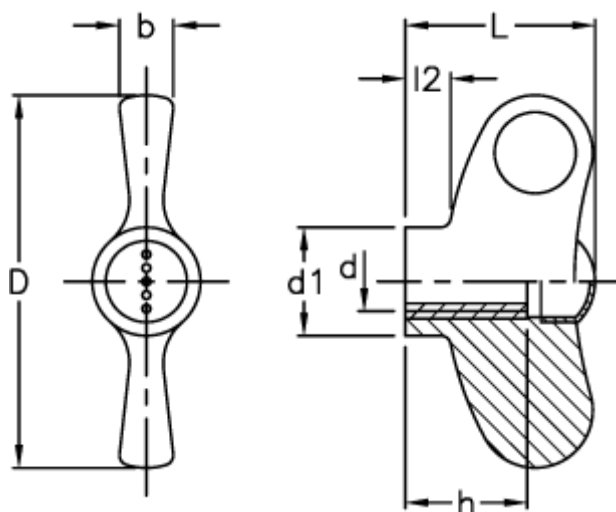

Varenummer: 23052232214
Beskrivelse: E+G Vingemøtrik
EWN.48 B-M6-C4, gul dækkappe

Mål

b	= 7
D	= 47
d1	= 13.5
d 6H	= M6
h	= 12
L	= 24
l2	= 5.5